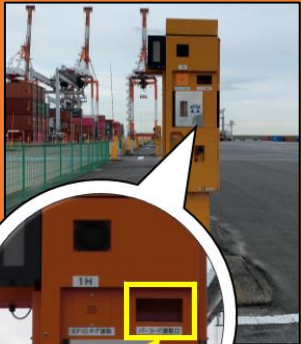

# 新RFIDタグに伴うTCB受付方法変更（2022年5月30日～）

2022年4月15日  
TCB実務委員会

新RFID切替に伴いTCB内受付方法変更となります  
インゲートでシートを受取ってレーン前でかざしてください

④レーン前装置でバーコード読取

バーコード読取口

※ツイン・デュアル2本目に違うレーンへ行く場合も同じシートを使用  
※読取不良等の場合は電話機を取ってコントロールへ連絡してください

⑤使用済シート回収箱（退出時）

※搬出時はアウトゲートゴミ箱で回収

①INゲート手前でRFIDタグ送信（搬入/搬出）

②INゲート内でRFIDタグ送信

③タビ表示

シートを取ってヤード内へ進入して下さい

※シート表示例

【搬入】