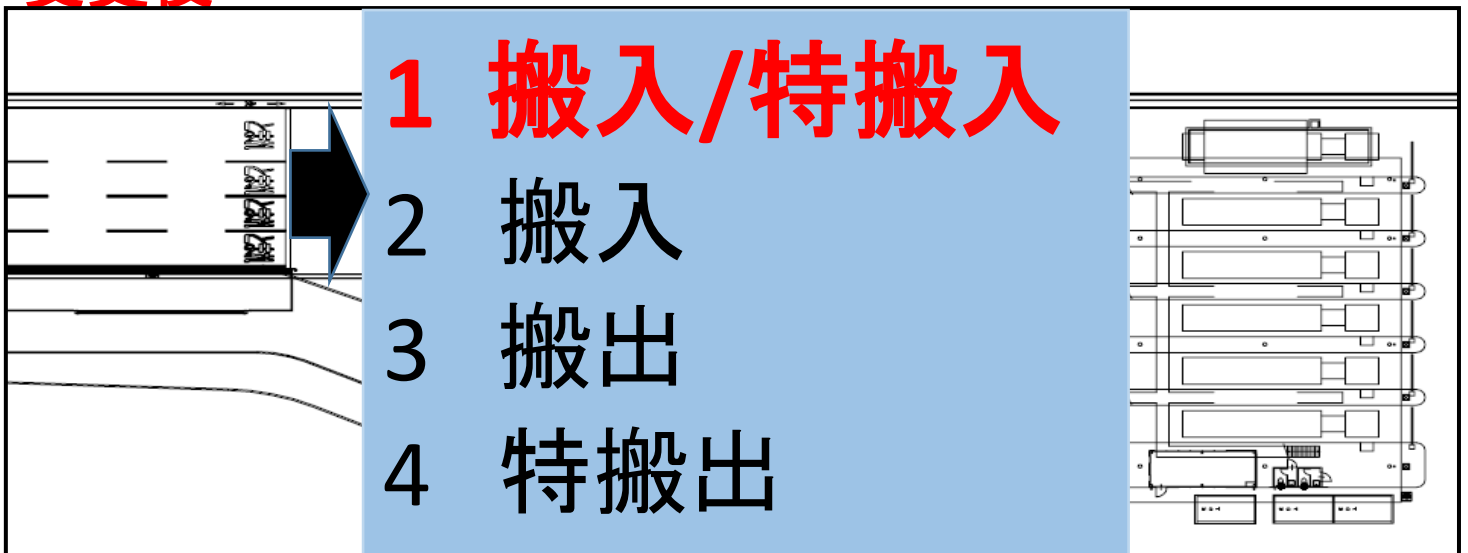

TCBターミナル インゲート前並び変更のお知らせ

2019/3/18 TCB実務委員会

実搬入取扱量増加の為、4/1(月)よりインゲート前並びの基本設定を下記の通り変更いたしますので宜しくお願いします。

現状

変更後

※空搬入の取扱量に応じ、旧設定に変更する場合があります。

入口掲示の案内板にてお知らせしますので、確認して入場して頂きますよう宜しくお願いします。