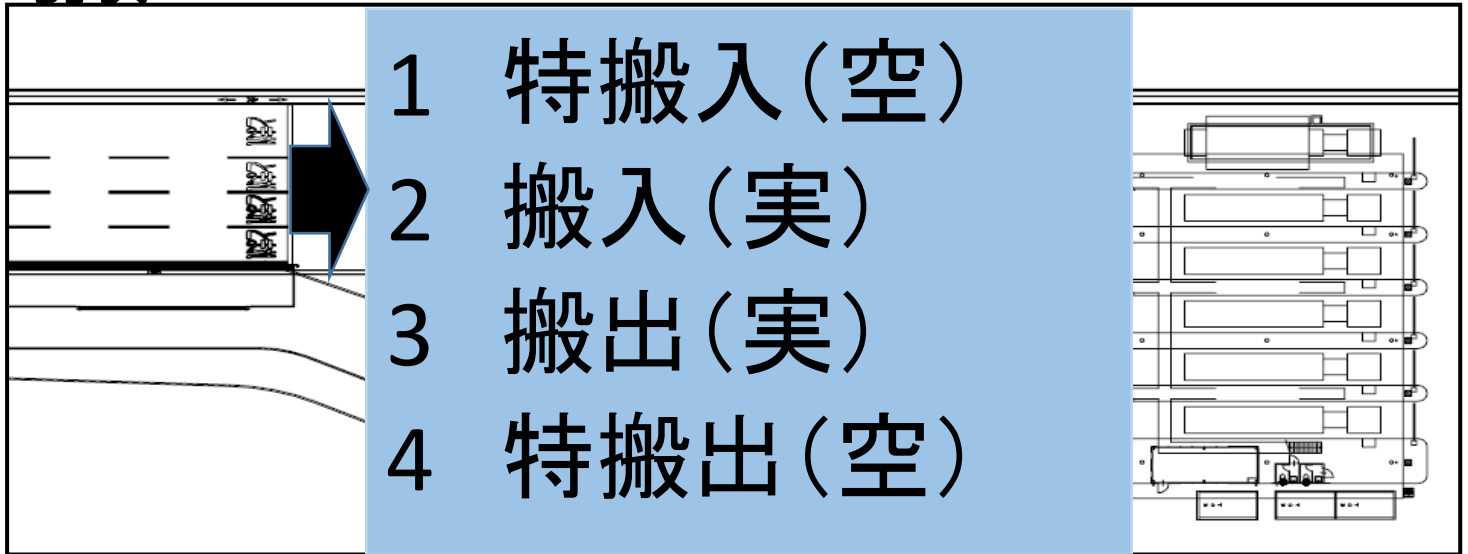

TCBターミナル インゲート前並び変更のお知らせ

2019/3/18 TCB実務委員会

実搬入取扱量増加の為、4/1(月)よりインゲート前並びの基本設定を下記の通り変更いたしますので宜しくお願いします。

現状

変更後

※空搬入の取扱量に応じ、旧設定に変更する場合があります。

入口掲示の案内板にてお知らせしますので、確認して入場して頂きますよう宜しくお願いします。