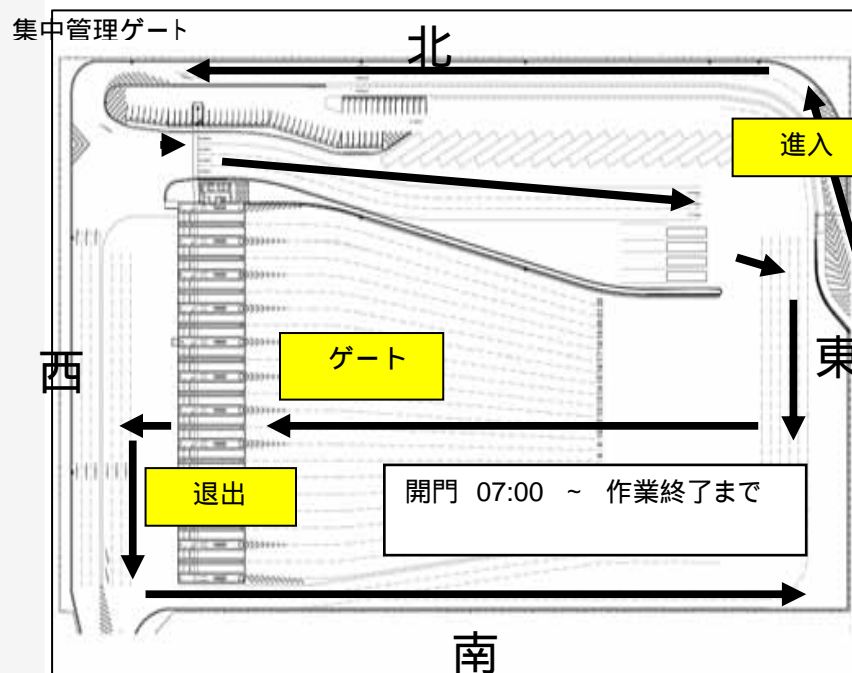

集中管理ゲートに関するお知らせ

2月4日(月)より飛島北ターミナルの 搬出ダメージチェック作業を行います。

(概要) 2013年2月4日より現在の飛島南搬出作業に加え飛島北の輸入コンテナ搬出ダメージチェック作業を集中管理ゲートにて行います。

オーバーゲージ・ボーイングコンテナ・特搬入搬出作業・搬出受付については、現行通りターミナルゲートで行います。
16:30以降の時間外については、従来通りNCBゲートにて搬出受付・ダメージチェックを行います。