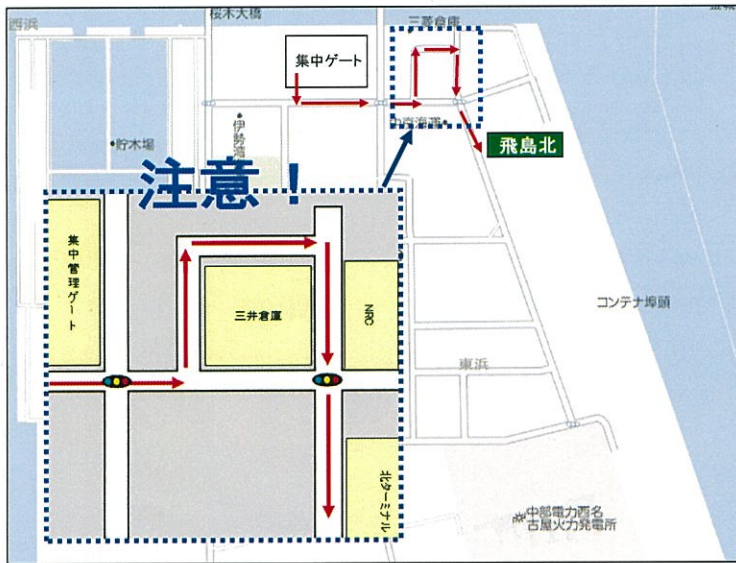

集中管理ゲートに関するお知らせ

4月23日(月)より

TCBターミナルの搬入作業も行います。

《概要》 2012年4月23日より現在の飛島北・NCBに加えTCBの輸出コンテナ搬入受付作業を集中管理ゲートにて行います。

オーバーゲージ・ボーイングコンテナ・特搬入・搬出作業については、現行通りターミナルゲートで行います。
当面の間、(月)~(金)12:00~13:00についても稼働します。(祝祭日除く)

運用に関する問い合わせ先: 0567-57-0070

URL: <http://www.nutsweb.com>

飛島・TCB実務委員会

集中管理ゲート～各ターミナルトレーラー経路図

— 搬入

集中管理ゲート～飛島北

集中管理ゲート～NCB

集中管理ゲート～TCB

**2012年4月23日(月)より
TCB・NCB・飛島北ゲートの搬入全量を
「集中管理ゲート」にて受付します。**

※但しオーバーゲージ・ボーイングコンテナ・特搬入は現行通りターミナルゲート受付

**集中管理ゲート受付後は
図面にあります矢印の経路を通り
ターミナルへ向かってください。**