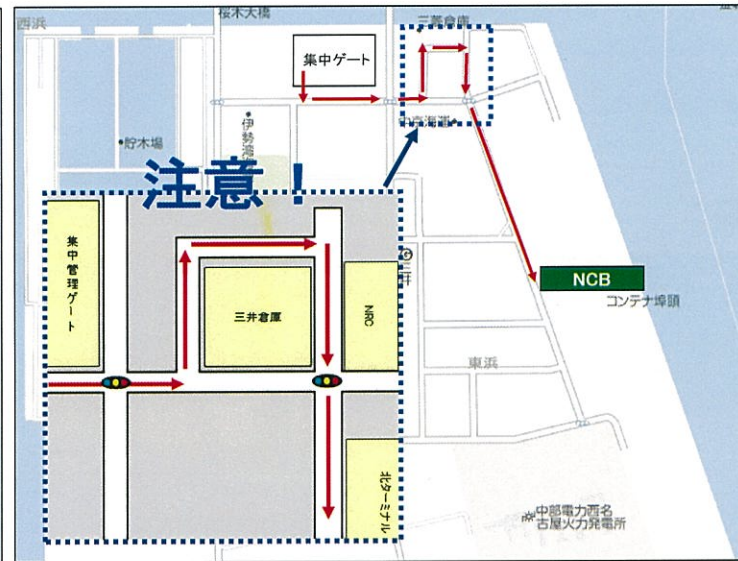

集中管理ゲートに関するお知らせ

4月23日(月)より

TCBターミナルの搬入作業も行います。

《概要》 2012年4月23日より現在の飛島北・NCBに加えTCBの輸出コンテナ搬入受付作業を集中管理ゲートにて行います。

オーバーゲージ・ボーイングコンテナ・特搬入・搬出作業については、現行通りターミナルゲートで行います。
当面の間、(月)~(金)12:00~13:00についても稼働します。(祝祭日除く)

運用に関する問い合わせ先: 0567-57-0070

URL: <http://www.nutsweb.com>

飛島・TCB実務委員会

集中管理ゲート～各ターミナルトレーラー経路図

— 搬入

集中管理ゲート～飛島北

集中管理ゲート～NCB

集中管理ゲート～TCB

**2012年4月23日(月)より
TCB・NCB・飛島北ゲートの搬入全量を
「集中管理ゲート」にて受付します。**

※但しオーバーゲージ・ボーイングコンテナ・特搬入は現行通りターミナルゲート受付

**集中管理ゲート受付後は
図面にあります矢印の経路を通り
ターミナルへ向かってください。**