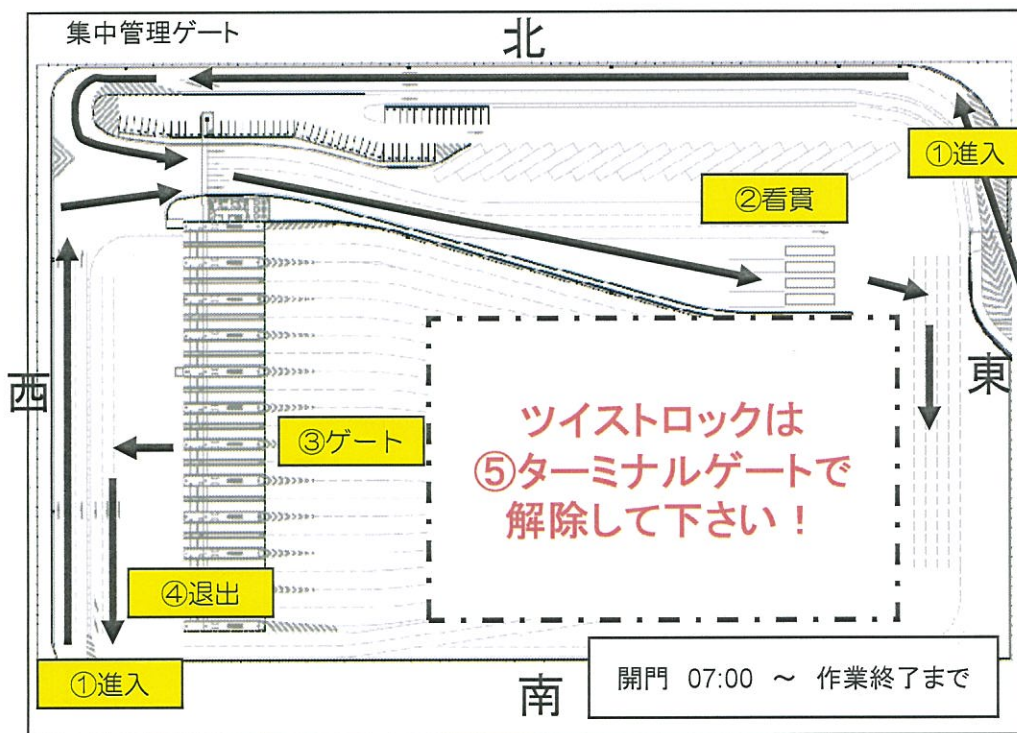

集中管理ゲートに関するお知らせ

4月23日(月)より

TCBターミナルの搬入作業も行います。

《概要》 2012年4月23日より現在の飛島北・NCBに加えTCBの輸出コンテナ搬入受付作業を集中管理ゲートにて行います。

オーバーゲージ・ボーイングコンテナ・特搬入・搬出作業については、現行通りターミナルゲートで行います。
当面の間、(月)~(金)12:00~13:00についても稼働します。(祝祭日除く)

運用に関する問い合わせ先: 0567-57-0070

URL: <http://www.nutsweb.com>

飛島・TCB実務委員会

集中管理ゲート～各ターミナルトレーラー経路図

— 搬入

集中管理ゲート～飛島北

集中管理ゲート～NCB

集中管理ゲート～TCB

**2012年4月23日(月)より
TCB・NCB・飛島北ゲートの搬入全量を
「集中管理ゲート」にて受付します。**

※但しオーバーゲージ・ボーイングコンテナ・特搬入は現行通りターミナルゲート受付

**集中管理ゲート受付後は
図面にあります矢印の経路を通り
ターミナルへ向かってください。**