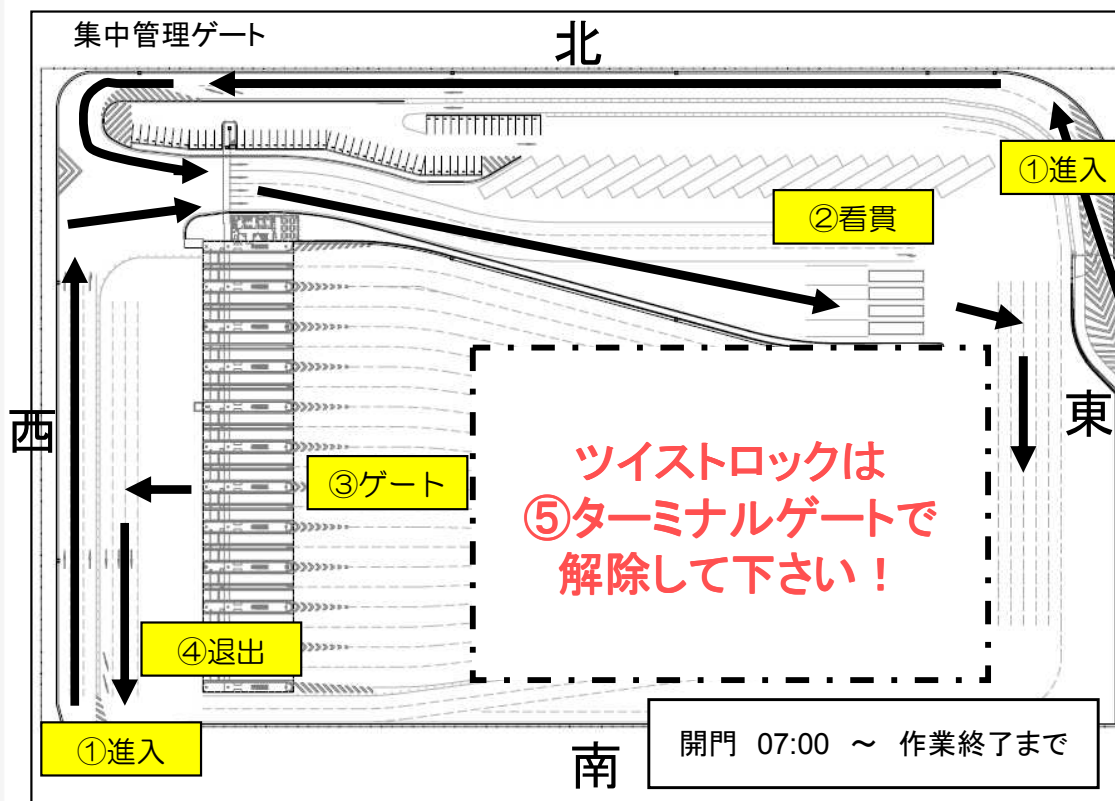

集中管理ゲートに関するお知らせ

発行日2012.06.12

6月18日(月)より

南ターミナルの搬入作業も行います。

《概要》 2012年6月18日より現在の飛島北・NCB・TCBに加え飛島南輸出コンテナ搬入受付作業を集中管理ゲートにて行います。

オーバーゲージ・ボーイングコンテナ・特搬入・搬出作業については、現行通りターミナルゲートで行います。
当面の間、(月)~(金)12:00~13:00についても稼働します。(祝祭日除く)